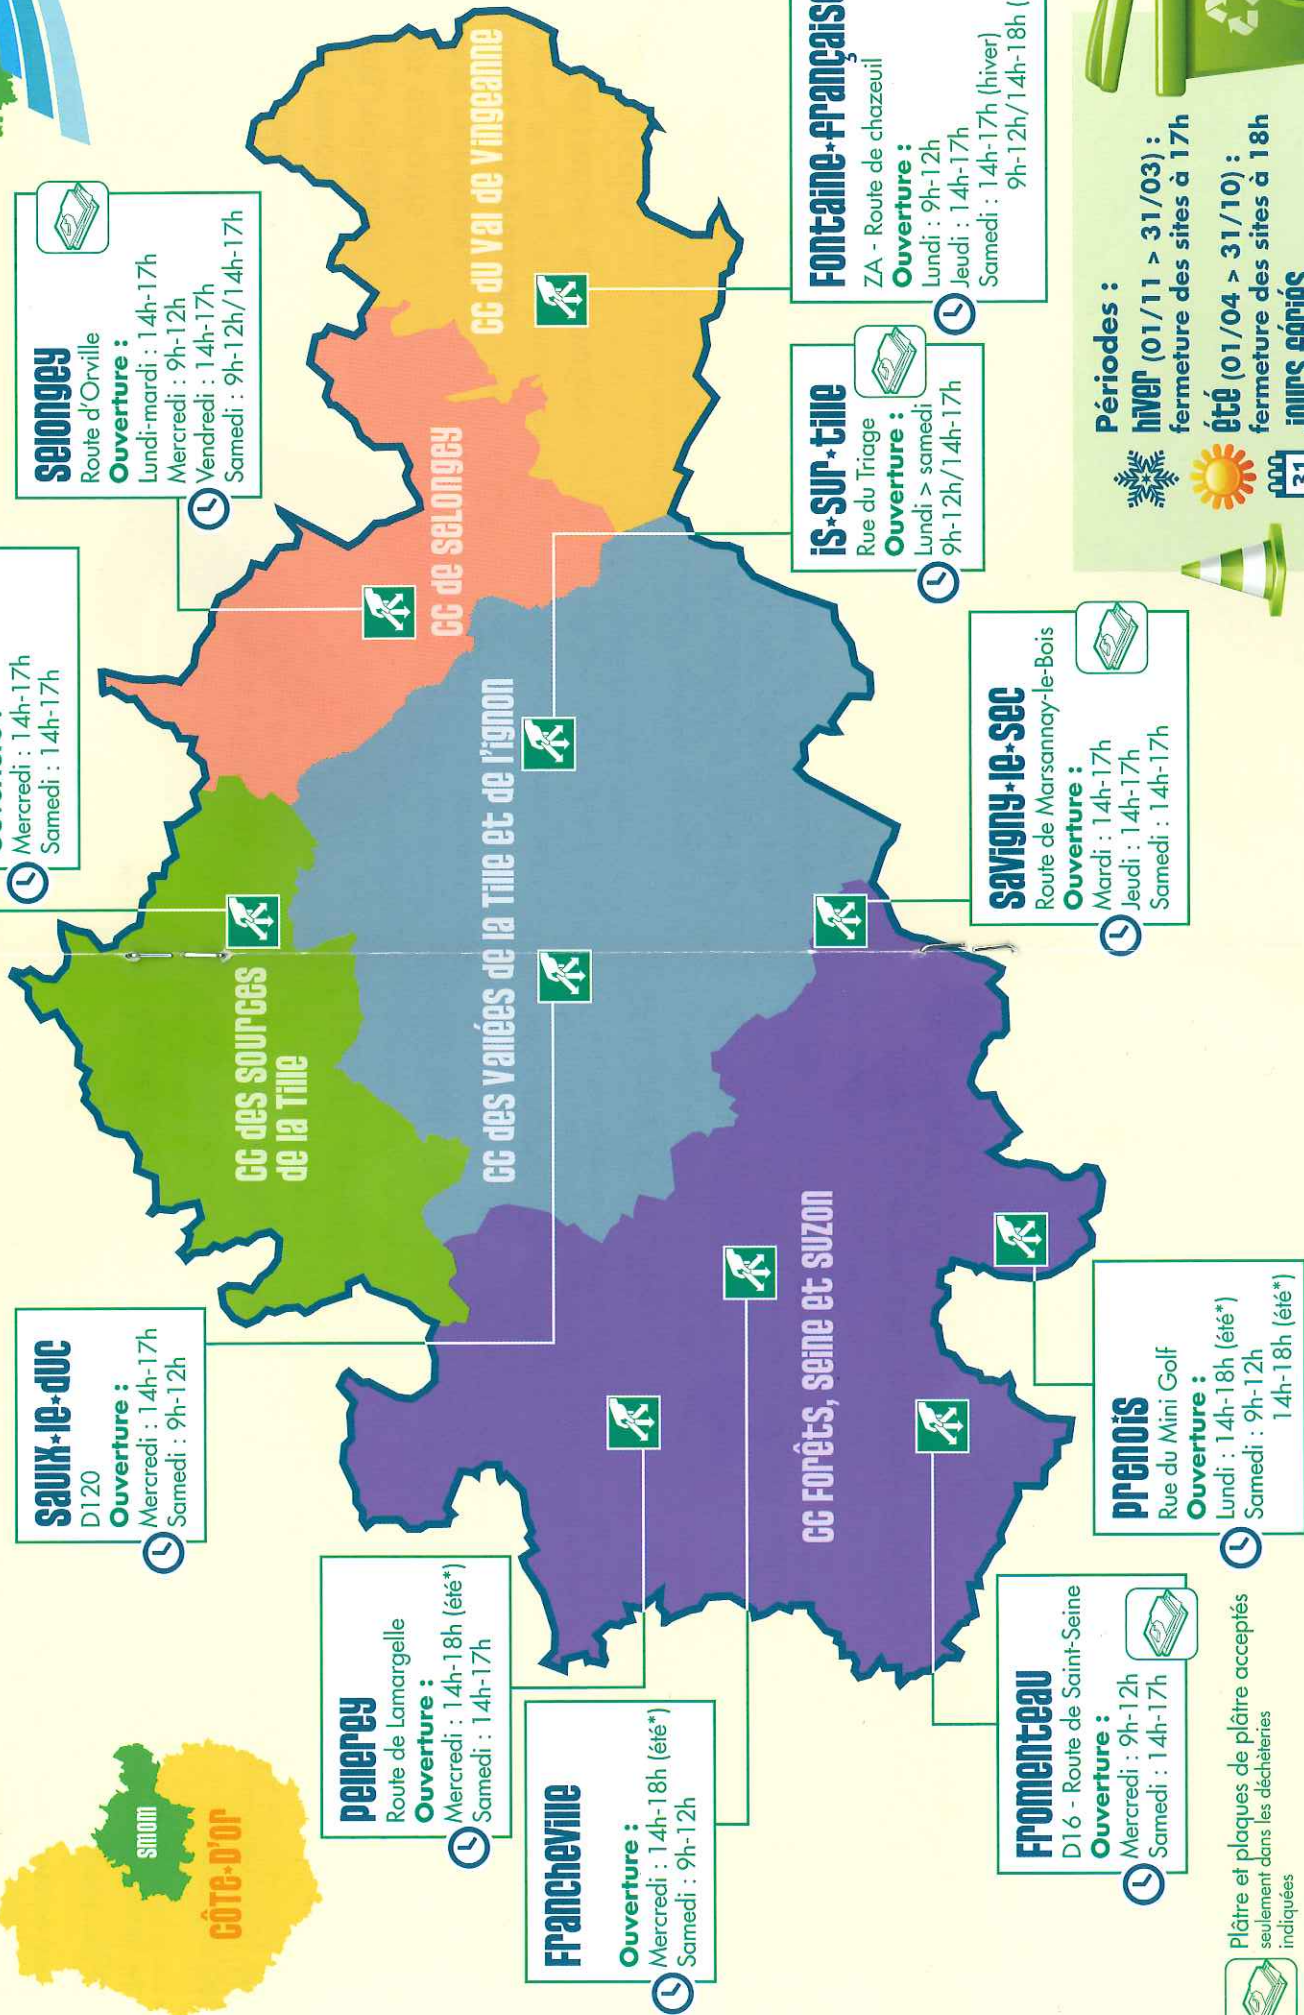

LES DÉCHÈTERIES

SAUX-LE-DUC
D120
Ouverture :
Mercredi : 14h-17h
Samedi : 9h-12h

CUSSEY-LES-FORGES
D959 - lieu-dit les Pospis
Ouverture :
Mercredi : 14h-17h
Samedi : 14h-17h

SOLONGEY
Route d'Orville
Ouverture :
Lundi-mardi : 14h-17h
Mercredi : 9h-12h
Vendredi : 14h-17h
Samedi : 9h-12h/14h-17h

PELLEREY
Route de Lamargelle
Ouverture :
Mercredi : 14h-18h (été*)
Samedi : 14h-17h

FRANCHEVILLE
Ouverture :
Mercredi : 14h-18h (été*)
Samedi : 9h-12h

FROMNTEAU
D16 - Route de Saint-Seine
Ouverture :
Mercredi : 9h-12h
Samedi : 14h-17h

FONTAINE-FRANÇAISE
ZA - Route de chazeuil
Ouverture :
Lundi : 9h-12h
Jeudi : 14h-17h
Samedi : 14h-17h (hiver)
9h-12h/14h-18h (été)

Plâtre et plaques de plâtre acceptés
seulement dans les déchèteries
indiquées

*ouverture en période été uniquement (fermé en période hiver)

Périodes :
hiver (01/11 > 31/03) :
fermeture des sites à 17h
été (01/04 > 31/10) :
fermeture des sites à 18h
JOURS FÉRIÉS
31
fermeture des sites