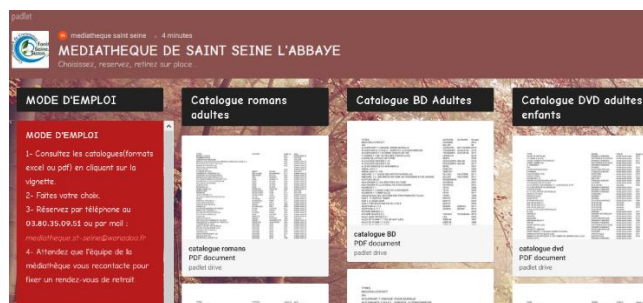

## NOUVEAU à la Médiathèque de Saint Seine l'Abbaye

### CONFINEMENT : MODALITES DE PRETS

*Cliquez sur le lien ci-dessous ou utilisez le flash code pour accéder aux catalogues de la médiathèque de Saint-Seine l'Abbaye.*

<https://padlet.com/cataloguedmediathequesaintseine/u9w05spup0u8wndb>